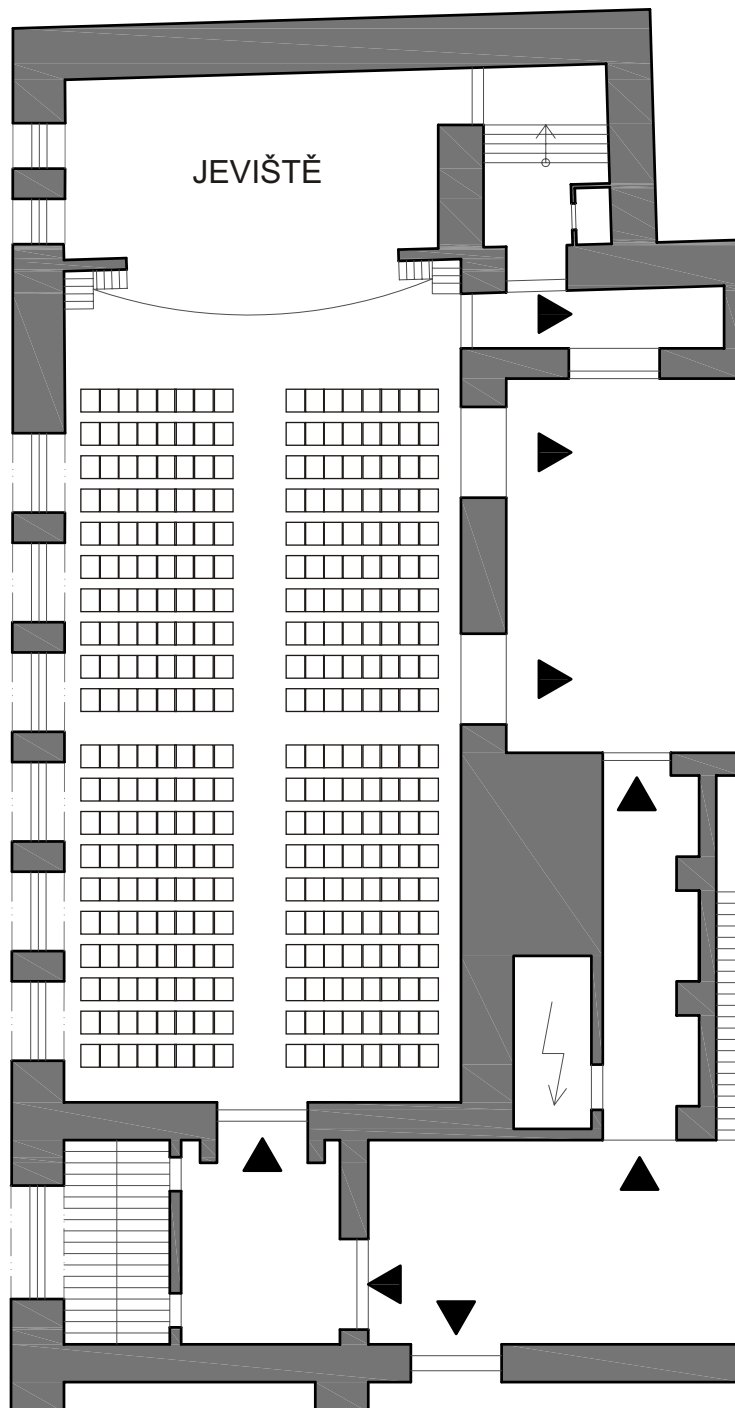

MĚŘÍTKO 1:200

**Plocha sálu:**

I. část:

levá strana 10 řad po 8 místech ... 80 míst  
pravá strana 10 řad po 8 místech ... 80 míst

II. část:

levá strana 10 řad po 8 místech ... 80 míst  
pravá strana 10 řad po 8 místech ... 80 míst

Celkem... 320 míst

**LEGENDA PRVKŮ:**

-  Židle 40/50 cm
-  Stůl obdélník 70/110 cm
-  Stůl kostka 70/70 cm
-  Bistro stolek 80 cm
-  Velký kulatý 150 cm
-  Stůl na balkoně 80/120 cm
-  Stoly skládací 70/120 cm
-  Praktikáble 100/200 cm
-  Stolek moderátor 80/60 cm
-  Klavír 180/200 cm