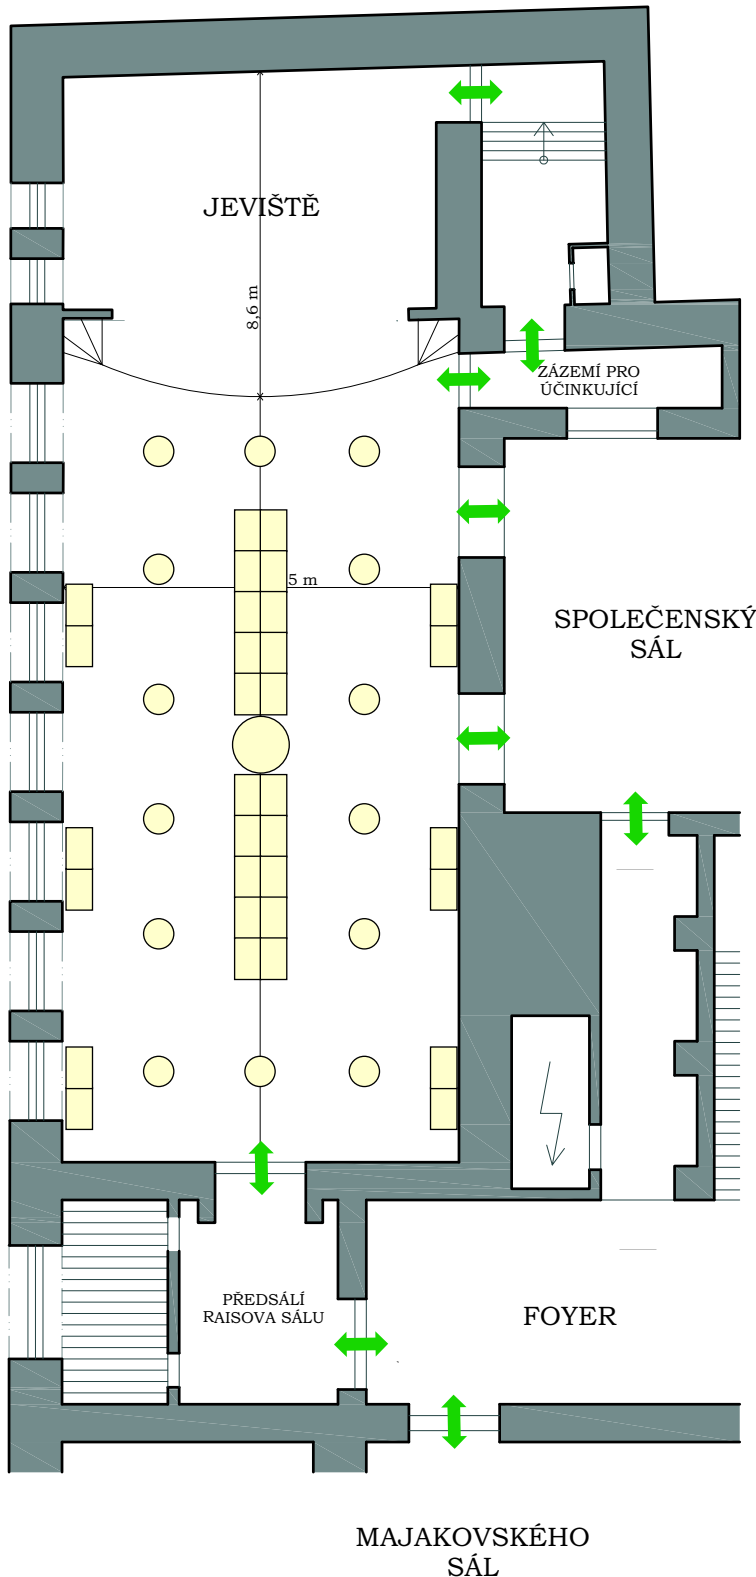

Raisův sál

MĚŘÍTKO 1:200

USPOŘÁDÁNÍ NA RAUT
maximální varianta

Celkový počet míst: 350

ROZMĚRY SÁLU:

Plocha: 223 m²
Plocha jeviště: 62 m²

Výška sálu: 10 m
Výška pod lustry: 5,5 m

LEGENDA PRVKŮ:

-  Stůl kulatý, průměr 150 cm
-  Bistro stolec, průměr 80 cm
-  Židle 40x50 cm
-  Stůl obdélníkový 70x110 cm
-  Stůl obdélníkový (skládací) 70x120 cm
-  Stůl obdélníkový (balkónový) 80x120 cm
-  Stůl čtverec 70x70 cm
-  Pódiový díl 100x200 cm
-  Klavír - křídlo 180x200 cm
-  Čtverec 100x100cm